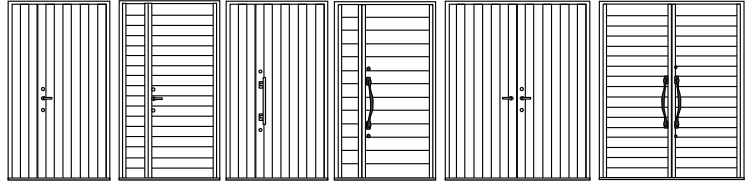

➤➤ 防火ドア バリエーション

◆製品は受注生産品です。

前頁マニュアル寸法、仕様範囲内で自由設計ができます。

ガラスは、防犯 透明／不透明ガラス(黄色味含む)になります。※網入りガラスではありません。

※下記バリエーションは参考イメージです。

➤ 片開きドア

* 認定番号:EB-0214

➤ 親子ドア／両開きドア

* 認定番号:EB-0458

➤ 片袖付き親子ドア／片袖付き両開きドア

* 認定番号:EB-0457

➤ 両袖付き親子ドア／両袖付き両開きドア

* 認定番号:EB-0456

➤ 複層ガラス入り親子ドア／複層ガラス入り両開きドア

* 認定番号:EB-0455

➤ 複層ガラス入り片袖付き親子ドア／複層ガラス入り片袖付き両開きドア

* 認定番号:EB-0454

➤ 複層ガラス入り両袖付き親子ドア／複層ガラス入り両袖付き両開きドア

* 認定番号:EB-0453