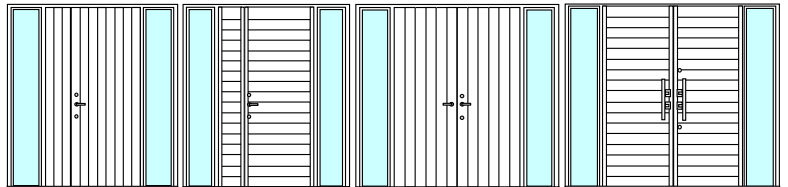

➤➤ 防火ドア バリエーション

◆製品は受注生産品です。

前頁マニュアル寸法、仕様範囲内で自由設計ができます。

ガラスは、防犯 透明／不透明ガラス(黄色味含む)になります。※網入りガラスではありません。

※下記バリエーションは参考イメージです。

➤ 片開きドア

* 認定番号:EB-0214

➤ 親子ドア／両開きドア

* 認定番号:EB-0458

➤ 片袖付き親子ドア／片袖付き両開きドア

* 認定番号:EB-0457

➤ 両袖付き親子ドア／両袖付き両開きドア

* 認定番号:EB-0456

➤ 複層ガラス入り親子ドア／複層ガラス入り両開きドア

* 認定番号:EB-0455

➤ 複層ガラス入り片袖付き親子ドア／複層ガラス入り片袖付き両開きドア