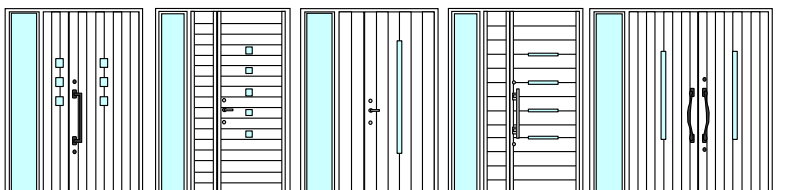

➤ 複層ガラス入り片袖付き親子ドア／複層ガラス入り片袖付き両開きドア

* 認定番号:EB-0454