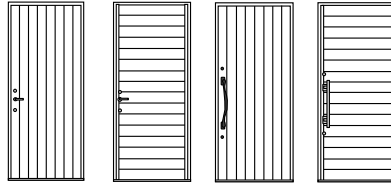

➤➤ 防火ドア バリエーション

◆製品は受注生産品です。

前頁マニュアル寸法、仕様範囲内で自由設計ができます。

ガラスは、防犯 透明／不透明ガラス(黄色味含む)になります。※網入りガラスではありません。

※下記バリエーションは参考イメージです。

➤ 片開きドア

* 認定番号:EB-0214

➤ 親子ドア／両開きドア

* 認定番号:EB-0458

➤ 片袖付き親子ドア／片袖付き両開きドア

* 認定番号:EB-0457

➤ 両袖付き親子ドア／両袖付き両開きドア

* 認定番号:EB-0456

➤ 複層ガラス入り親子ドア／複層ガラス入り両開きドア

* 認定番号:EB-0455

➤ 複層ガラス入り片袖付き親子ドア／複層ガラス入り片袖付き両開きドア