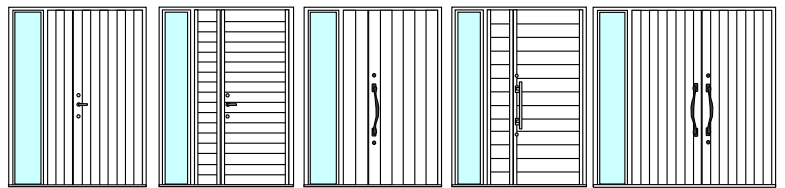

➤➤ 防火ドア バリエーション

◆製品は受注生産品です。

前頁マニュアル寸法、仕様範囲内で自由設計ができます。

ガラスは、防犯 透明／不透明ガラス(黄色味含む)になります。※網入りガラスではありません。

※下記バリエーションは参考イメージです。

➤ 片開きドア

* 認定番号:EB-0214

➤ 親子ドア／両開きドア

* 認定番号:EB-0458

➤ 片袖付き親子ドア／片袖付き両開きドア

* 認定番号:EB-0457

➤ 両袖付き親子ドア／両袖付き両開きドア

* 認定番号:EB-0456

➤ 複層ガラス入り親子ドア／複層ガラス入り両開きドア

* 認定番号:EB-0455

➤ 複層ガラス入り片袖付き親子ドア／複層ガラス入り片袖付き両開きドア