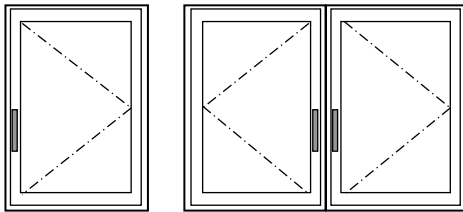

BIGBOY 防火・木製サッシ

◆製品は受注生産品です。マニュアル寸法範囲内で自由設計が出来ます。
ガラスは、網入り6.8mmガラスになります。

ドレーキップDK (R,L)

防火認定番号: **EB-0065**

内開き、内倒し窓

外枠幅	500~1,200mm
外枠高さ	500~2,300mm
外枠見込み	56mm

障子の重量80kg以下

片開き窓、両開き窓

防火認定番号: **EB-0079**

	片開き窓	両開き窓
外枠幅	628~1,218mm	1,200~2,400mm
外枠高さ	500~2,300mm	500~2,300mm
外枠見込み	105mm	105mm

オーニングA (横軸すべり出し窓)

防火認定番号: **EB-0051**

外枠幅	500~1,400mm
外枠高さ	500~1,400mm
外枠見込み	105mm

FIX (はめ殺し窓)

防火認定番号: **EB-0037**

外枠幅	400~1,400mm
外枠高さ	400~2,300mm
外枠見込み	56mm

* 異形FIX 製作可。

ヘーベシーベ (HS) 大型引戸

防火認定番号: **EB-0093**

HS(A)片引き窓

外枠幅	1,200~2,600mm
外枠高さ	880~2,300mm
外枠見込み	140mm

HS(D)引き違い窓

外枠幅	1,200~2,600mm
外枠高さ	880~2,300mm
外枠見込み	140mm