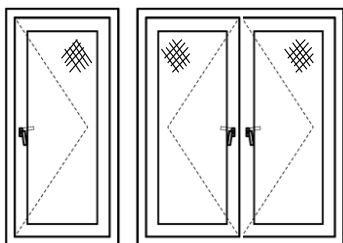

## 木製防火サッシ／バリエーション

※防火サッシは、非防火サッシの寸法範囲より制限があります。

◆製品は受注生産品です。マニュアル寸法範囲内で自由設計ができます。

ガラスは、網入り6.8mmガラスになります。

※写真はイメージです。

### >> ヘーベシーベ (HS) 大型引戸

\* 認定番号：EB-0093

HS(A)片引き窓

外枠幅	1,200～2,600mm
外枠高さ	880～2,300mm
外枠見込み	140mm

HS(D)引き違い窓

外枠幅	1,200～2,600mm
外枠高さ	880～2,300mm
外枠見込み	140mm

### >> 片開き窓、両開き窓

\* 認定番号：EB-0079

	片開き窓	両開き窓
外枠幅	628～1,218mm	1,200～2,400mm
外枠高さ	500～2,300mm	500～2,300mm
外枠見込み	105mm	105mm