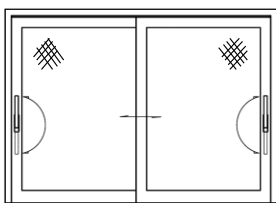

## 木製防火サッシ／バリエーション

※防火サッシは、非防火サッシの寸法範囲より制限があります。

◆製品は受注生産品です。マニュアル寸法範囲内で自由設計ができます。

ガラスは、網入り6.8mmガラスになります。

※写真はイメージです。

### >> ヘーベシーベ (HS) 大型引戸

\* 認定番号：EB-0093

HS(A)片引き窓

外枠幅	1,200～2,600mm
外枠高さ	880～2,300mm
外枠見込み	140mm

HS(D)引き違い窓

外枠幅	1,200～2,600mm
外枠高さ	880～2,300mm
外枠見込み	140mm

### >> 片開き窓、両開き窓

\* 認定番号：EB-0079

	片開き窓	両開き窓
外枠幅	628～1,218mm	1,200～2,400mm
外枠高さ	500～2,300mm	500～2,300mm
外枠見込み	105mm	105mm

### >> ドレーキップ (DK) R, L・・・内開き・内倒し窓

\* 認定番号：EB-0065

外枠幅	500～1,200mm
外枠高さ	500～2,300mm
外枠見込み	56mm

障子の重量80kg以下

内開き時

内倒し時