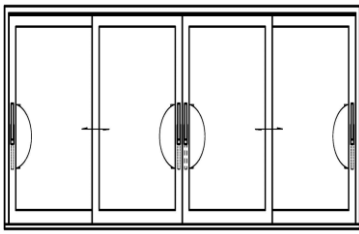

▶▶ ドレーキップ (DK) R, L・・・内開き・内倒し窓

(内開き時)

・ハンドルを横にし、窓を内側に開ける。

(内倒し時)

・ハンドルを横にした状態で、窓を開けてからハンドルを上にする。

・ハンドルを下に回すとロックする。

外枠幅	450～1800mm
外枠高さ	480～2450mm
外枠見込み	56mm

障子の重量80kg以下

▶▶ ヘーベシーベ (HS) 大型引戸

* HS(A)片引き窓

外枠幅	1200～6000mm
外枠高さ	880～2825mm
外枠見込み	140mm

* HS(D)引き違い窓

外枠幅	1200～6000mm
外枠高さ	880～2825mm
外枠見込み	140mm

* HS(K)センターFIX窓

外枠幅	1887～8830mm
外枠高さ	1350～2825mm
外枠見込み	140mm

* HS(C)引き分け戸

外枠幅	1330～6000mm
外枠高さ	1350～2825mm
外枠見込み	140mm

* HS(F)4枚引き違い窓

外枠幅	1330~6000mm
外枠高さ	1350~2825mm
外枠見込み	140mm

>> 折戸

障子外幅	~900mm
外枠高さ	850~2350mm
外枠見込み	56mm

>> サイドスイングSS (回転窓)、ケースメントCS (縦すべり出し窓)

外枠幅	550~750mm
外枠高さ	550~1300mm
外枠見込み	105mm

>> トップスイングTS (回転窓)、オーニングA (横すべり出し窓)

外枠幅	450~1200mm
外枠高さ	450~1200mm
外枠見込み	105mm

>> FIX (はめ殺し窓)

外枠幅	250~ mm
外枠高さ	250~ mm
外枠見込み	56、105、140mm

>> ファンライトオープナー (排煙)

外枠幅	480~1800mm
外枠高さ	300~1000mm
外枠見込み	56mm