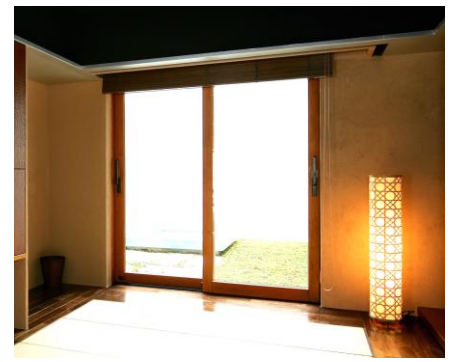

▶▶ ヘーベシーベ (HS) 大型引戸

* HS(A)片引き窓

外枠幅	1200～6000mm
外枠高さ	880～2825mm
外枠見込み	140mm

* HS(D)引き違い窓

外枠幅	1200～6000mm
外枠高さ	880～2825mm
外枠見込み	140mm

* HS(K)センターFIX窓

外枠幅	1887～8830mm
外枠高さ	1350～2825mm
外枠見込み	140mm

* HS(C)引き分け戸