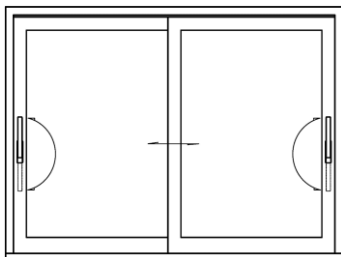

▶▶ ドレーキップ (DK) R, L・・・内開き・内倒し窓

(内開き時)

・ハンドルを横にし、窓を内側に開ける。

(内倒し時)

・ハンドルを横にした状態で、窓を開けてからハンドルを上にする。

・ハンドルを下に回すとロックする。

外枠幅	450～1800mm
外枠高さ	480～2450mm
外枠見込み	56mm

障子の重量80kg以下

▶▶ ヘーベシーベ (HS) 大型引戸

* HS(A)片引き窓

外枠幅	1200～6000mm
外枠高さ	880～2825mm
外枠見込み	140mm

* HS(D)引き違い窓

外枠幅	1200～6000mm
外枠高さ	880～2825mm
外枠見込み	140mm

* HS(K)センターFIX窓

外枠幅	1887～8830mm
外枠高さ	1350～2825mm
外枠見込み	140mm

* HS(C)引き分け戸

外枠幅	1330～6000mm
外枠高さ	1350～2825mm
外枠見込み	140mm

* HS(F)4枚引き違い窓

外枠幅	1330~6000mm
外枠高さ	1350~2825mm
外枠見込み	140mm

>> 折戸

障子外幅	~900mm
外枠高さ	850~2350mm
外枠見込み	56mm

>> サイドスイングSS (回転窓)、ケースメントCS (縦すべり出し窓)

外枠幅	550~750mm
外枠高さ	550~1300mm
外枠見込み	105mm

>> トップスイングTS (回転窓)、オーニングA (横すべり出し窓)

外枠幅	450~1200mm
外枠高さ	450~1200mm
外枠見込み	105mm

>> FIX (はめ殺し窓)

外枠幅	250~ mm
外枠高さ	250~ mm
外枠見込み	56、105、140mm

>> ファンライトオープナー (排煙)

外枠幅	480~1800mm
外枠高さ	300~1000mm
外枠見込み	56mm