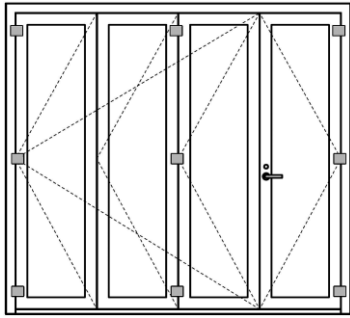

▶▶ ドレーキップ (DK) R, L・・・内開き・内倒し窓

(内開き時)

・ハンドルを横にし、窓を内側に開ける。

(内倒し時)

・ハンドルを横にした状態で、窓を開けてからハンドルを上にする。

・ハンドルを下に回すとロックする。

外枠幅	450～1800mm
外枠高さ	480～2450mm
外枠見込み	56mm

障子の重量80kg以下

▶▶ ヘーベシーベ (HS) 大型引戸

* HS(A)片引き窓

外枠幅	1200～6000mm
外枠高さ	880～2825mm
外枠見込み	140mm

* HS(D)引き違い窓

外枠幅	1200～6000mm
外枠高さ	880～2825mm
外枠見込み	140mm

* HS(K)センターFIX窓

外枠幅	1887～8830mm
外枠高さ	1350～2825mm
外枠見込み	140mm

* HS(C)引き分け戸

外枠幅	1330～6000mm
外枠高さ	1350～2825mm
外枠見込み	140mm

* HS(F)4枚引き違い窓

外枠幅	1330~6000mm
外枠高さ	1350~2825mm
外枠見込み	140mm

>> 折戸

障子外幅	~900mm
外枠高さ	850~2350mm
外枠見込み	56mm

>> サイドスイングSS (回転窓)、ケースメントCS (縦すべり出し窓)

外枠幅	550~750mm
外枠高さ	550~1300mm
外枠見込み	105mm

>> トップスイングTS (回転窓)、オーニングA (横すべり出し窓)

外枠幅	450~1200mm
外枠高さ	450~1200mm
外枠見込み	105mm

>> FIX (はめ殺し窓)

外枠幅	250~ mm
外枠高さ	250~ mm
外枠見込み	56、105、140mm

>> ファンライトオープナー (排煙)

外枠幅	480~1800mm
外枠高さ	300~1000mm
外枠見込み	56mm