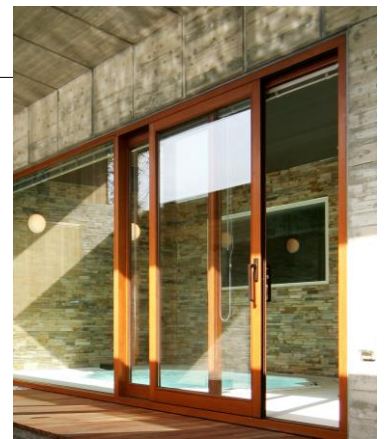

▶▶ ドレーキップ (DK) R, L・・・内開き・内倒し窓

(内開き時)

・ハンドルを横にし、窓を内側に開ける。

(内倒し時)

・ハンドルを横にした状態で、窓を開けてからハンドルを上にする。

・ハンドルを下に回すとロックする。

外枠幅	450～1800mm
外枠高さ	480～2450mm
外枠見込み	56mm

障子の重量80kg以下

▶▶ ヘーベシーベ (HS) 大型引戸

* HS(A)片引き窓

外枠幅	1200～6000mm
外枠高さ	880～2825mm
外枠見込み	140mm

* HS(D)引き違い窓

外枠幅	1200～6000mm
外枠高さ	880～2825mm
外枠見込み	140mm

* HS(K)センターFIX窓

外枠幅	1887～8830mm
外枠高さ	1350～2825mm
外枠見込み	140mm

* HS(C)引き分け戸