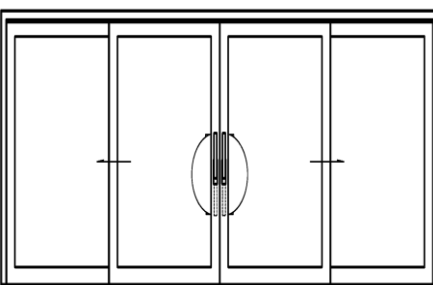

▶▶ ドレーキップ (DK) R, L・・・内開き・内倒し窓

(内開き時)

・ハンドルを横にし、窓を内側に開ける。

(内倒し時)

・ハンドルを横にした状態で、窓を開けてからハンドルを上にする。

・ハンドルを下に回すとロックする。

外枠幅	450～1800mm
外枠高さ	480～2450mm
外枠見込み	56mm

障子の重量80kg以下

▶▶ ヘーベシーベ (HS) 大型引戸

* HS(A)片引き窓

外枠幅	1200～6000mm
外枠高さ	880～2825mm
外枠見込み	140mm

* HS(D)引き違い窓

外枠幅	1200～6000mm
外枠高さ	880～2825mm
外枠見込み	140mm

* HS(K)センターFIX窓

外枠幅	1887～8830mm
外枠高さ	1350～2825mm
外枠見込み	140mm

* HS(C)引き分け戸

外枠幅	1330～6000mm
外枠高さ	1350～2825mm
外枠見込み	140mm

* HS(F)4枚引き違い窓

外枠幅	1330~6000mm
外枠高さ	1350~2825mm
外枠見込み	140mm

>> 折戸

障子外幅	~900mm
外枠高さ	850~2350mm
外枠見込み	56mm

>> サイドスイングSS (回転窓)、ケースメントCS (縦すべり出し窓)

外枠幅	550~750mm
外枠高さ	550~1300mm
外枠見込み	105mm

>> トップスイングTS (回転窓)、オーニングA (横すべり出し窓)

外枠幅	450~1200mm
外枠高さ	450~1200mm
外枠見込み	105mm

>> FIX (はめ殺し窓)

外枠幅	250~ mm
外枠高さ	250~ mm
外枠見込み	56、105、140mm

>> ファンライトオープナー (排煙)

外枠幅	480~1800mm
外枠高さ	300~1000mm
外枠見込み	56mm