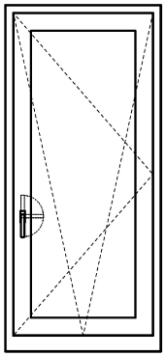

▶▶ ドレーキップ (DK) R, L・・・内開き・内倒し窓

(内開き時)

・ハンドルを横にし、窓を内側に開ける。

(内倒し時)

・ハンドルを横にした状態で、窓を開けてからハンドルを上にする。

・ハンドルを下に回すとロックする。

外枠幅	450～1800mm
外枠高さ	480～2450mm
外枠見込み	56mm

障子の重量80kg以下

▶▶ ヘーベシーベ (HS) 大型引戸

* HS(A)片引き窓

外枠幅	1200～6000mm
外枠高さ	880～2825mm
外枠見込み	140mm

* HS(D)引き違い窓

外枠幅	1200～6000mm
外枠高さ	880～2825mm
外枠見込み	140mm

* HS(K)センターFIX窓

外枠幅	1887～8830mm
外枠高さ	1350～2825mm
外枠見込み	140mm

* HS(C)引き分け戸

外枠幅	1330～6000mm
外枠高さ	1350～2825mm
外枠見込み	140mm

* HS(F)4枚引き違い窓

外枠幅	1330~6000mm
外枠高さ	1350~2825mm
外枠見込み	140mm

>> 折戸

障子外幅	~900mm
外枠高さ	850~2350mm
外枠見込み	56mm

>> サイドスイングSS (回転窓)、ケースメントCS (縦すべり出し窓)

外枠幅	550~750mm
外枠高さ	550~1300mm
外枠見込み	105mm

>> トップスイングTS (回転窓)、オーニングA (横すべり出し窓)

外枠幅	450~1200mm
外枠高さ	450~1200mm
外枠見込み	105mm

>> FIX (はめ殺し窓)

外枠幅	250~ mm
外枠高さ	250~ mm
外枠見込み	56、105、140mm

>> ファンライトオープナー (排煙)

外枠幅	480~1800mm
外枠高さ	300~1000mm
外枠見込み	56mm