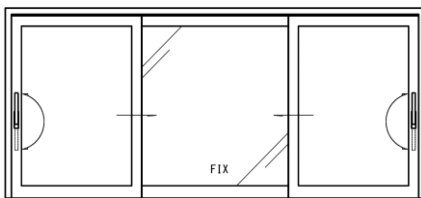

▶▶ ドレーキップ (DK) R, L・・・内開き・内倒し窓

(内開き時)

・ハンドルを横にし、窓を内側に開ける。

(内倒し時)

・ハンドルを横にした状態で、窓を開けてからハンドルを上にする。

・ハンドルを下に回すとロックする。

外枠幅	450～1800mm
外枠高さ	480～2450mm
外枠見込み	56mm

障子の重量80kg以下

▶▶ ヘーベシーベ (HS) 大型引戸

* HS(A)片引き窓

外枠幅	1200～6000mm
外枠高さ	880～2825mm
外枠見込み	140mm

* HS(D)引き違い窓

外枠幅	1200～6000mm
外枠高さ	880～2825mm
外枠見込み	140mm

* HS(K)センターFIX窓

外枠幅	1887～8830mm
外枠高さ	1350～2825mm
外枠見込み	140mm

* HS(C)引き分け戸

外枠幅	1330～6000mm
外枠高さ	1350～2825mm
外枠見込み	140mm

* HS(F)4枚引き違い窓

外枠幅	1330~6000mm
外枠高さ	1350~2825mm
外枠見込み	140mm

>> 折戸

障子外幅	~900mm
外枠高さ	850~2350mm
外枠見込み	56mm

>> サイドスイングSS (回転窓)、ケースメントCS (縦すべり出し窓)

外枠幅	550~750mm
外枠高さ	550~1300mm
外枠見込み	105mm

>> トップスイングTS (回転窓)、オーニングA (横すべり出し窓)

外枠幅	450~1200mm
外枠高さ	450~1200mm
外枠見込み	105mm

>> FIX (はめ殺し窓)

外枠幅	250~ mm
外枠高さ	250~ mm
外枠見込み	56、105、140mm

>> ファンライトオープナー (排煙)

外枠幅	480~1800mm
外枠高さ	300~1000mm
外枠見込み	56mm