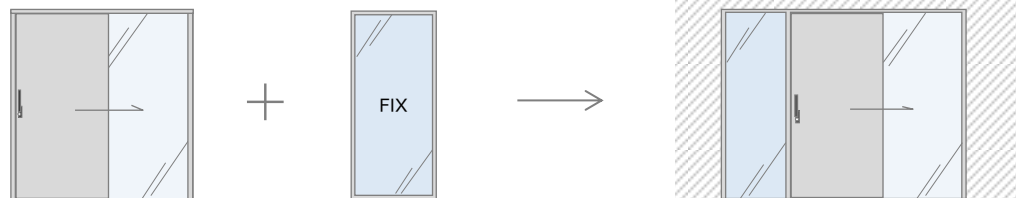

玄関引戸・バリエーション

この他、FIXガラス付きや欄間付き※ などもお応えしております。

引き違い

両方の扉が可動する

片引き

両方同じデザインの扉が入っているが、片方の扉のみ可動する。

1本引・ガラスあり

一方は可動する扉、もう一方ははめ殺しガラスが入る。

1本引・ガラスなし

一方は可動する扉、もう一方は何も入らない。

※ 組み合わせ例

■ FIXガラス付き

■ 欄間付き